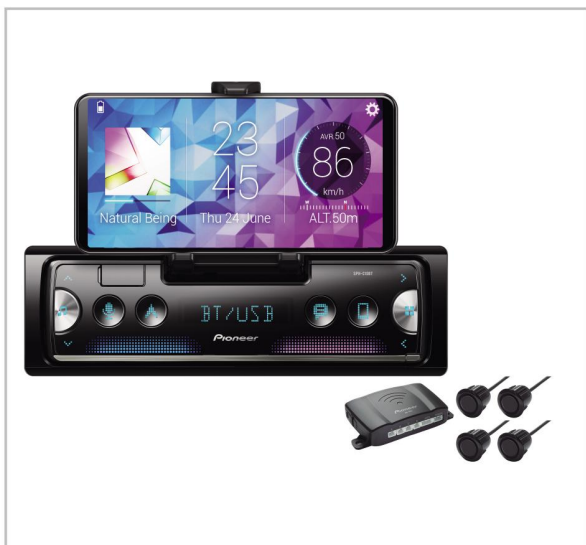

Pioneer

UPC: 884938416320

SUB CATEGORÍA: Receptor de Smartphone

MODELO: SXT-C10PS

Tipo: Autoestéreo 1 -DIN con Sensores de reversa

Tipo de pantalla: Display VA LCD 8 caracteres

Tamaño de pantalla: ~

Iluminación: Tres zonas con distinto color

Memoria de emparejamiento: Conexión de 2 teléfonos en todo momento

Formatos de reproducción: MP3/WMA/AAC/WAV/FLAC

Radio FM: Si (18 memorias)

Radio AM: Si (6 memorias)

Lector de Tarjetas SD: No

Wi-Fi: No

Lector de CD: No